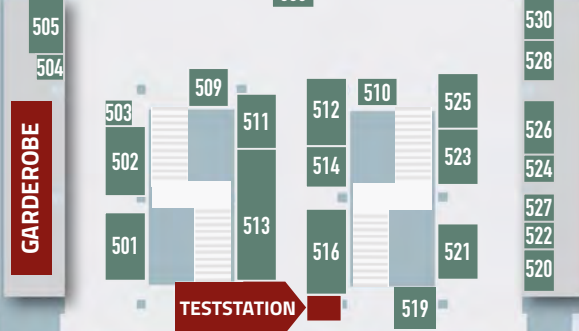

TUBE & BASS
AMPFINITY