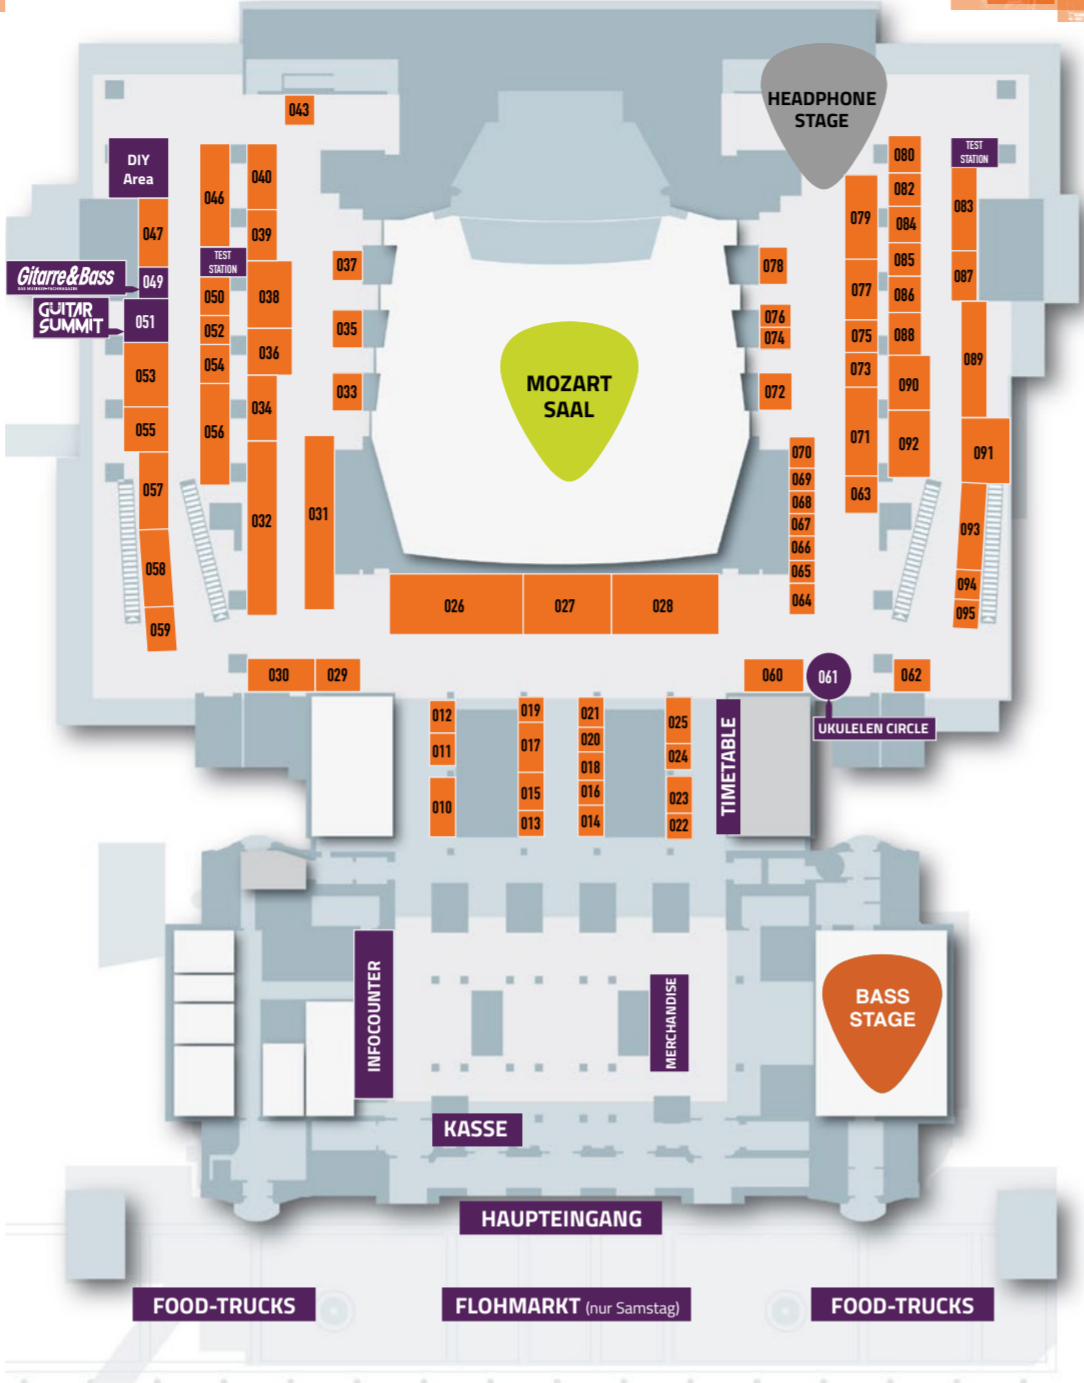

- 311 Ashdown Engineering
- 314 Coffee Audio
- 317 Da Capo
- 307 Driftwood Amps
- 312 EBS Bass Equipment
- 316 Engl Amps
- 304 Friedman
- 318 greensound
- 321 HEIKENFELD AUDIO
- 309 Hiwatt
- 308 Hughes & Kettner
- 313 Invaders Amplification
- 322 LAA-CUSTOM
- 304 Morgan
- 319 PC Profiles
- 305 Revv Amplification
- 312 SIB Systems
- 304 Soldano
- 304 Synergy
- 321 Three Bananas
- 306 Tiefen-Bässe
- 304 Tone King
- 315 Tube Workshop
- 304 Wampler

MEDIENPARTNER

Gitarre, Plaqer, AMAZONA, BACKSTAGEPRO, BASSMUSICIAN, bonedo.de, BASSIST, GEARNEWS.DE, Gitarist, Gitarre & Bass, grandgtrs, THE GUITAR CHANNEL, Guitar Club, PREMIERGuitar, Reverb, RockHara, warsaw fingerstyle festival

GUITAR SUMMIT

VERLOSUNG

Macht mit bei der Guitar Summit Umfrage und nimmt an der großen Verlosung teil!

Gewinnen könnt ihr eine **Schechter C-6 FR Pro** und **Schechter Sunvalley FR E-Gitarre**, einen **Cort GB Modern Bass**, eine **Takamine GN30CE Acoustic**, sowie **10x Hercules HCGS-414B+** Gitarrenständer. Außerdem bekommen die ersten **400 Teilnehmerinnen** eines jeden Tages noch einen Satz **Ernie-Ball-Saiten** obendrauf!

TÄGLICH AM GUITAR SUMMIT STAND EBENE 0 • STAND 51

Takamine, Cort, schechter guitar research, HERCULES