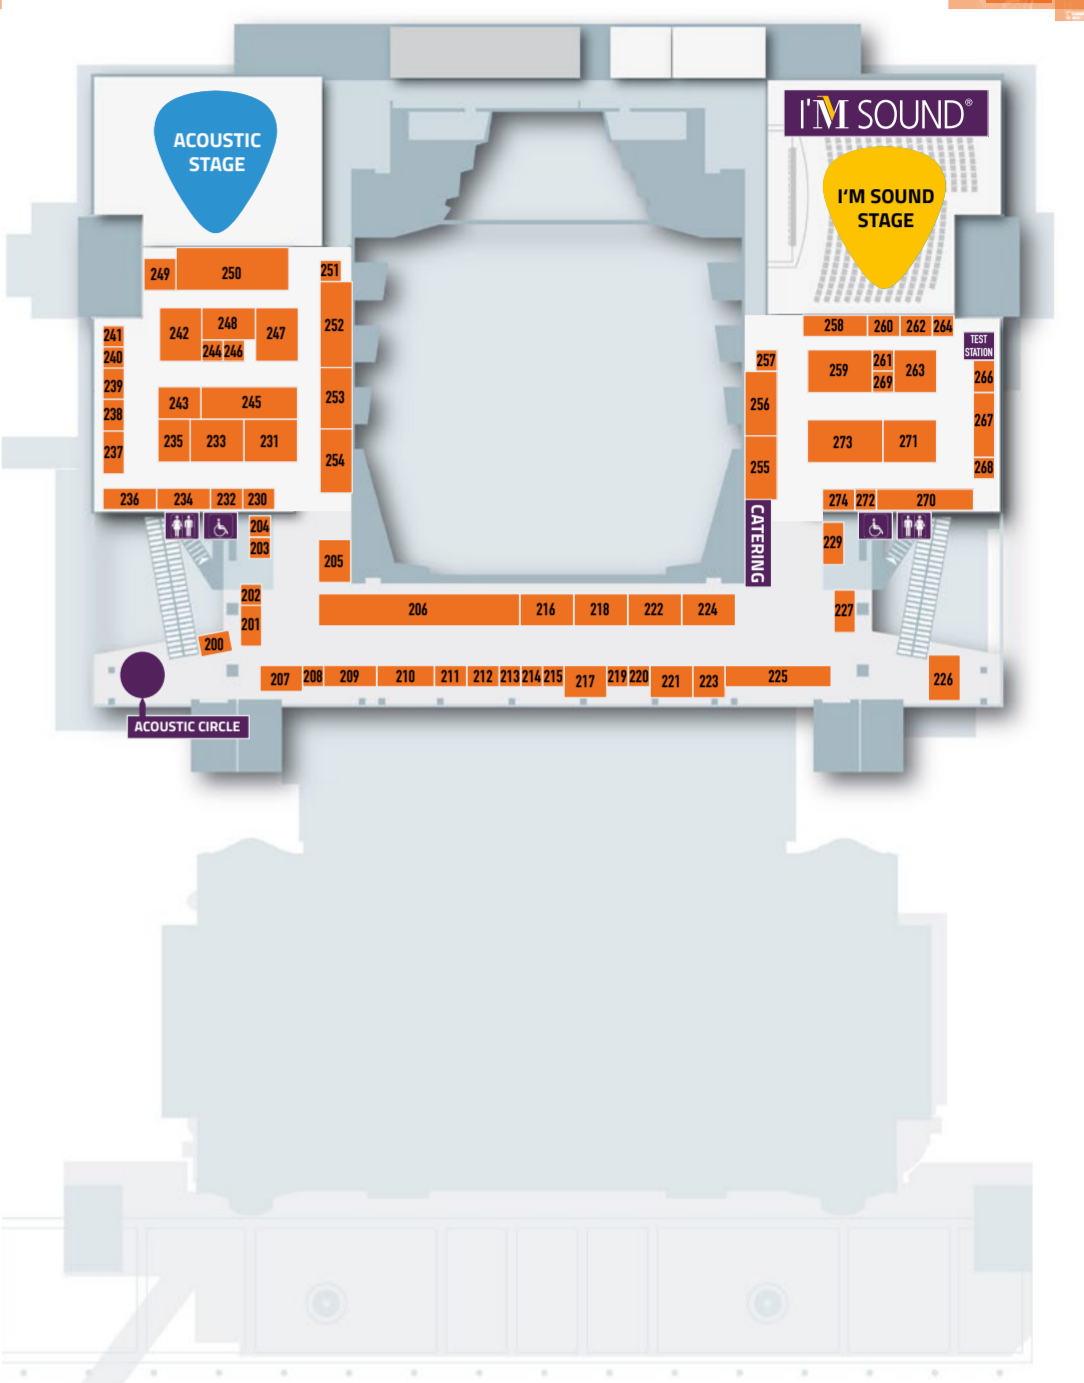

- 311 Ashdown Engineering
- 314 Coffee Audio
- 317 Da Capo
- 307 Driftwood Amps
- 312 EBS Bass Equipment
- 316 Engl Amps
- 304 Friedman
- 318 greensound
- 321 HEIKENFELD AUDIO
- 309 Hiwatt
- 308 Hughes & Kettner
- 313 Invaders Amplification
- 322 LAA-CUSTOM
- 304 Morgan
- 319 PC Profiles
- 305 Revv Amplification
- 312 SIB Systems
- 304 Soldano
- 304 Synergy
- 321 Three Bananas
- 306 Tiefen-Bässe
- 304 Tone King
- 315 Tube Workshop
- 304 Wampler

MEDIENPARTNER

Gitarre, Plaqer, AMAZONA, BACKSTAGEPRO, BASSMUSICIAN, bonedo.de, BASSIST, GEARNEWS.DE, Gitarist, Gitarre & Bass, grandgtrs, THE GUITAR CHANNEL, Guitar Club, PREMIERGuitar, Reverb, RockHara, warsaw fingerstyle festival

GUITAR SUMMIT

VERLOSUNG

Macht mit bei der Guitar Summit Umfrage und nimmt an der großen Verlosung teil!

Gewinnen könnt ihr eine **Schechter C-6 FR Pro** und **Schechter Sunvalley FR E-Gitarre**, einen **Cort GB Modern Bass**, eine **Takamine GN30CE Acoustic**, sowie **10x Hercules HCGS-414B+** Gitarrenständer. Außerdem bekommen die ersten **400 Teilnehmerinnen** eines jeden Tages noch einen Satz **Ernie-Ball-Saiten** obendrauf!

TÄGLICH AM GUITAR SUMMIT STAND EBENE 0 • STAND 51

Takamine, Cort, schechter guitar research, HERCULES