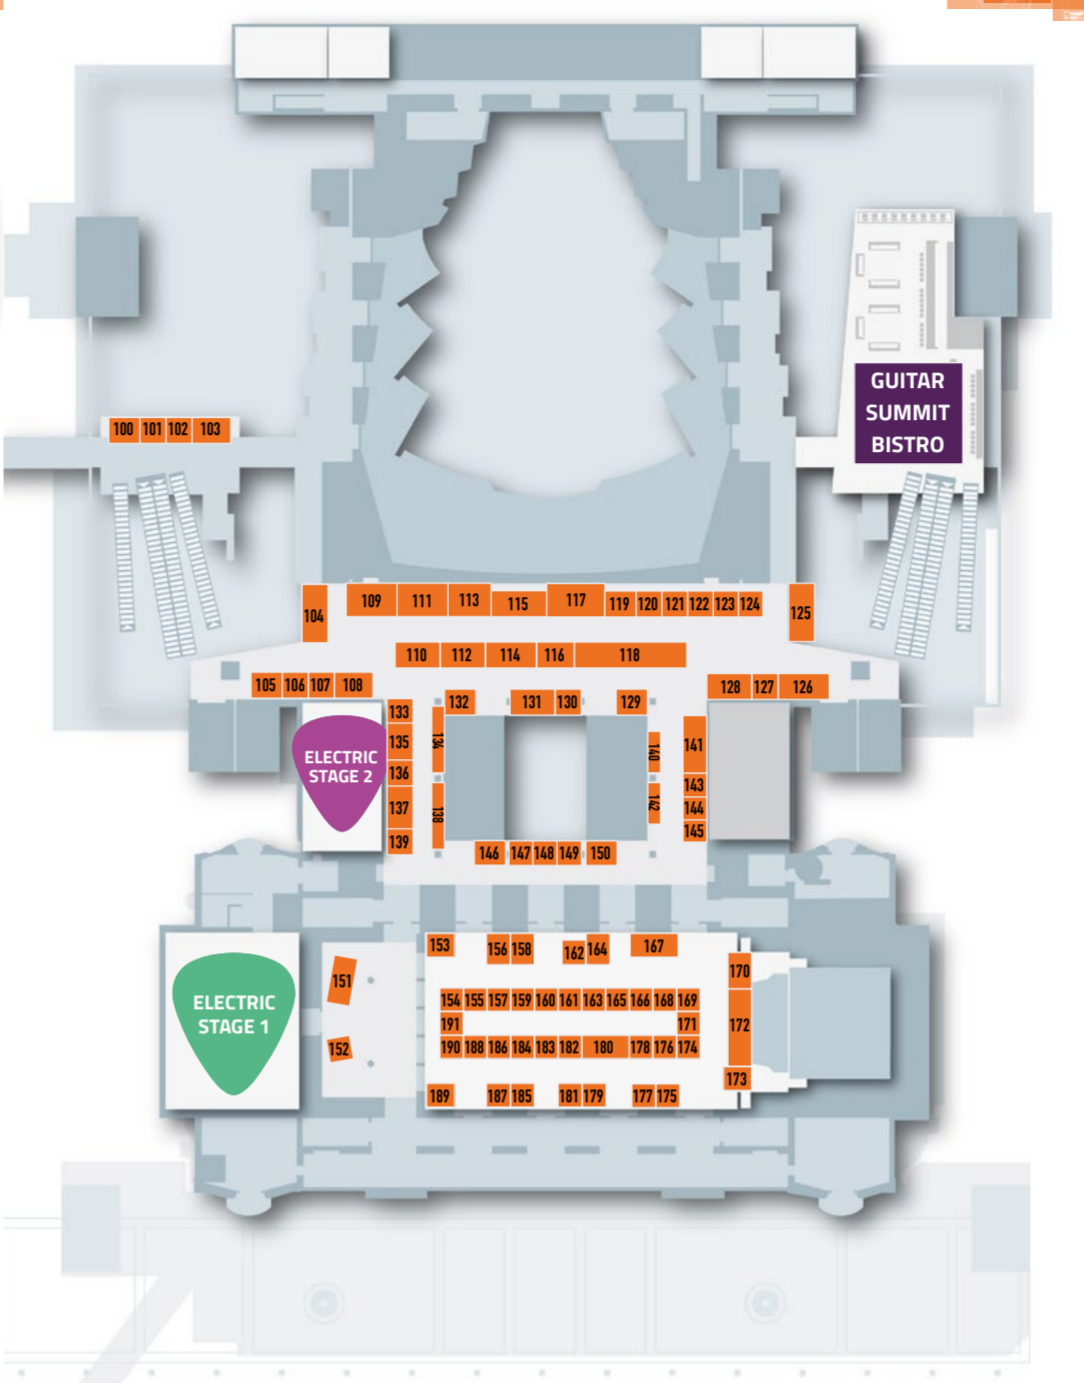

- 311 Ashdown Engineering
- 314 Coffee Audio
- 317 Da Capo
- 307 Driftwood Amps
- 312 EBS Bass Equipment
- 316 Engl Amps
- 304 Friedman
- 318 greensound
- 321 HEIKENFELD AUDIO
- 309 Hiwatt
- 308 Hughes & Kettner
- 313 Invaders Amplification
- 322 LAA-CUSTOM
- 304 Morgan
- 319 PC Profiles
- 305 Revv Amplification
- 312 SIB Systems
- 304 Soldano
- 304 Synergy
- 321 Three Bananas
- 306 Tiefen-Bässe
- 304 Tone King
- 315 Tube Workshop
- 304 Wampler

MEDIENPARTNER

Gitarre, Plaqer, AMAZONA, BACKSTAGEPRO, BASSMUSICIAN, bonedo.de, BASSIST, GEARNEWS.DE, Gitarist, Gitarre & Bass, grandgtrs, THE GUITAR CHANNEL, Guitar Club, PREMIERGuitar, Reverb, RockHara, warsaw fingerstyle festival

GUITAR SUMMIT

VERLOSUNG

Macht mit bei der Guitar Summit Umfrage und nimmt an der großen Verlosung teil!

Gewinnen könnt ihr eine **Schechter C-6 FR Pro** und **Schechter Sunvalley FR E-Gitarre**, einen **Cort GB Modern Bass**, eine **Takamine GN30CE Acoustic**, sowie **10x Hercules HCGS-414B+** Gitarrenständer. Außerdem bekommen die ersten **400 Teilnehmerinnen** eines jeden Tages noch einen Satz **Ernie-Ball-Saiten** obendrauf!

TÄGLICH AM GUITAR SUMMIT STAND EBENE 0 • STAND 51

Takamine, Cort, schechter guitar research, HERCULES