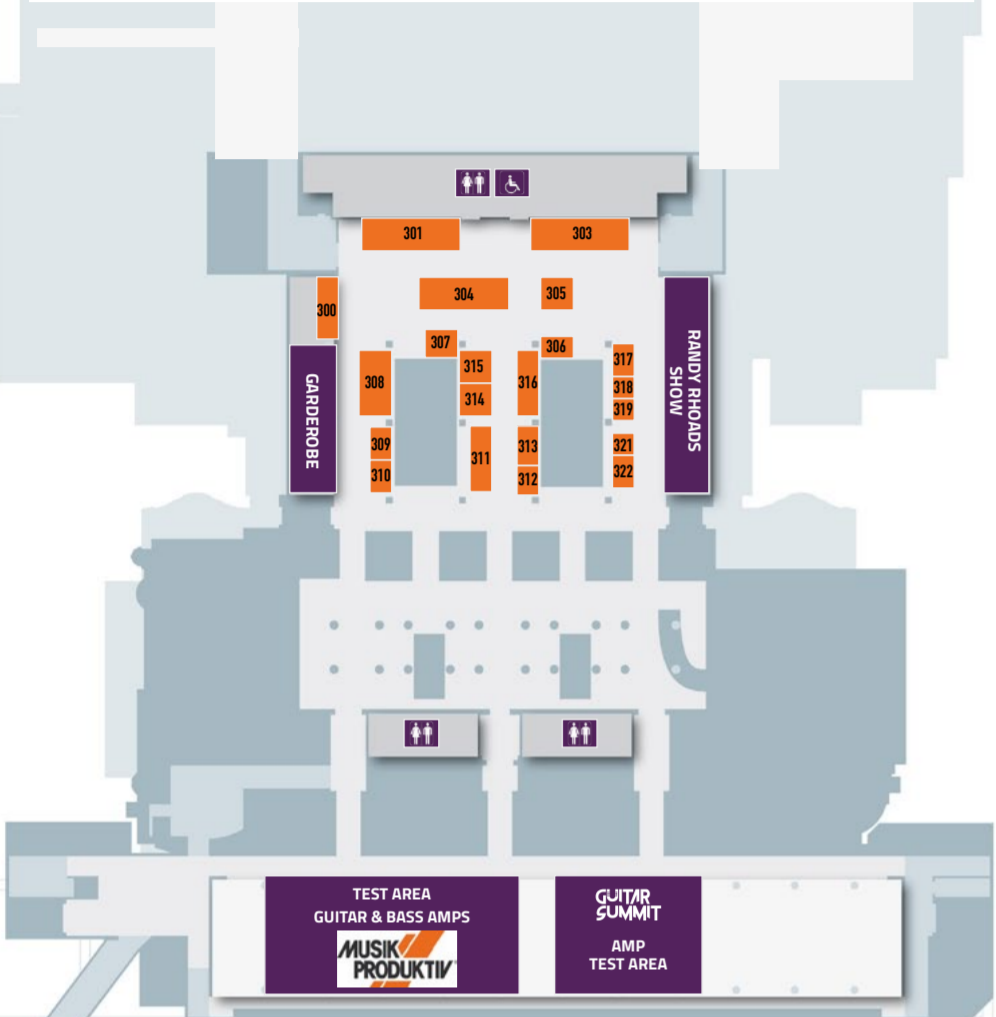

- 311 Ashdown Engineering
- 314 Coffee Audio
- 317 Da Capo
- 307 Driftwood Amps
- 312 EBS Bass Equipment
- 316 Engl Amps
- 304 Friedman
- 318 greensound
- 321 HEIKENFELD AUDIO
- 309 Hiwatt
- 308 Hughes & Kettner
- 313 Invaders Amplification
- 322 LAA-CUSTOM
- 304 Morgan
- 319 PC Profiles
- 305 Revv Amplification
- 312 SIB Systems
- 304 Soldano
- 304 Synergy
- 321 Three Bananas
- 306 Tiefen-Bässe
- 304 Tone King
- 315 Tube Workshop
- 304 Wampler

MEDIENPARTNER

Gitarre, Plaqer, AMAZONA, BACKSTAGEPRO, BASSMUSICIAN, bonedo.de, BASSIST, GEARNEWS.DE, Gitarist, Gitarre & Bass, grandgtrs, THE GUITAR CHANNEL, Guitar Club, PREMIERGuitar, Reverb, RockHara, warsaw fingerstyle festival

GUITAR SUMMIT

VERLOSUNG

Macht mit bei der Guitar Summit Umfrage und nimmt an der großen Verlosung teil!

Gewinnen könnt ihr eine **Schechter C-6 FR Pro** und **Schechter Sunvalley FR E-Gitarre**, einen **Cort GB Modern Bass**, eine **Takamine GN30CE Acoustic**, sowie **10x Hercules HCGS-414B+** Gitarrenständer. Außerdem bekommen die ersten **400 Teilnehmerinnen** eines jeden Tages noch einen Satz **Ernie-Ball-Saiten** obendrauf!

TÄGLICH AM GUITAR SUMMIT STAND EBENE 0 • STAND 51

Takamine, Cort, schechter guitar research, HERCULES